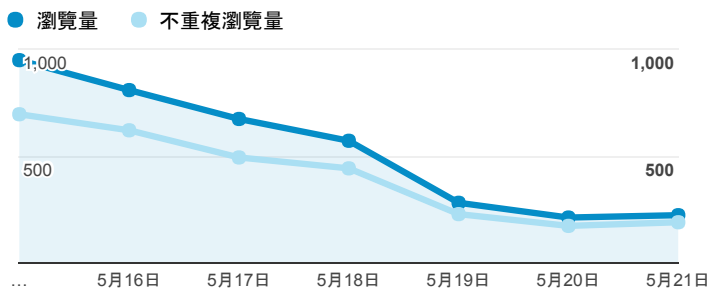

報表02_流量

2017年5月15日 - 2017年5月21日

所有使用者
100.00% 個工作階段

瀏覽量和平均網頁停留時間

瀏覽量和造訪

瀏覽量和不重複瀏覽量

造訪和新造訪率 (依 服務供應商 分組)

服務供應商	工作階段	瀏覽量
taipei taiwan	910	1,393
tamkang university	721	1,133
tfn media co. ltd.	160	269
panchiao taipei hsien taiwan	110	142
taiwan mobile co. ltd.	97	146
taiwan fixed network co. ltd.	96	130
kbro co. ltd.	37	85
vibo telecom inc.	36	49
chunghwa telecom data communication business group	26	36
mobile business group	22	37

造訪和瀏覽量 (依 分享網址 分組)

分享網址	工作階段	瀏覽量
eportfolio.tku.edu.tw/	1,771	2,790
eportfolio.tku.edu.tw/activity_105-2_game1.aspx	165	184
eportfolio.tku.edu.tw/tkustudentlink.aspx	51	66
eportfolio.tku.edu.tw/index_detail.aspx?category=14&sr v=3	48	92
eportfolio.tku.edu.tw/index_detail.aspx?category=17&sr v=3	37	81
eportfolio.tku.edu.tw/index_detail_share.aspx?id=537C19 E76E8126BF	34	36
eportfolio.tku.edu.tw/index_detail_share.aspx?id=0857AE 920B259F8E	29	34
eportfolio.tku.edu.tw/index.aspx	24	41
eportfolio.tku.edu.tw/index_detail.aspx?srv=3	14	28
eportfolio.tku.edu.tw/index_detail.aspx?category=50&sr v=3	10	14