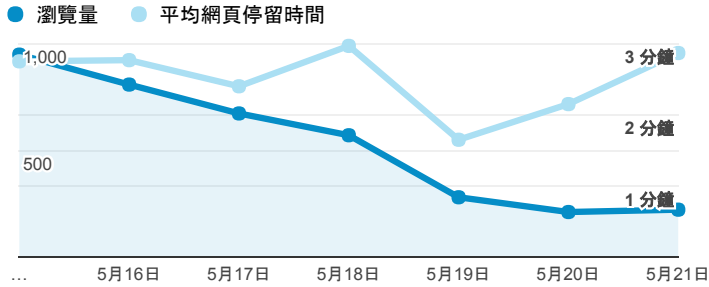

報表02_流量

2017年5月15日 - 2017年5月21日

所有使用者
100.00% 個工作階段

瀏覽量和平均網頁停留時間

瀏覽量和造訪

瀏覽量和不重複瀏覽量

造訪和新造訪率 (依 服務供應商 分組)

服務供應商	工作階段	瀏覽量
taipei taiwan	910	1,393
tamkang university	721	1,133
tfn media co. ltd.	160	269
panchiao taipei hsien taiwan	110	142
taiwan mobile co. ltd.	97	146
taiwan fixed network co. ltd.	96	130
kbro co. ltd.	37	85
vibo telecom inc.	36	49
chunghwa telecom data communication business group	26	36
mobile business group	22	37

造訪和瀏覽量 (依 分享網址 分組)

分享網址	工作階段	瀏覽量
eportfolio.tku.edu.tw/	1,771	2,790
eportfolio.tku.edu.tw/activity_105-2_game1.aspx	165	184
eportfolio.tku.edu.tw/tkustudentlink.aspx	51	66
eportfolio.tku.edu.tw/index_detail.aspx?category=14&sr v=3	48	92
eportfolio.tku.edu.tw/index_detail.aspx?category=17&sr v=3	37	81
eportfolio.tku.edu.tw/index_detail_share.aspx?id=537C19 E76E8126BF	34	36
eportfolio.tku.edu.tw/index_detail_share.aspx?id=0857AE 920B259F8E	29	34
eportfolio.tku.edu.tw/index.aspx	24	41
eportfolio.tku.edu.tw/index_detail.aspx?srv=3	14	28
eportfolio.tku.edu.tw/index_detail.aspx?category=50&sr v=3	10	14