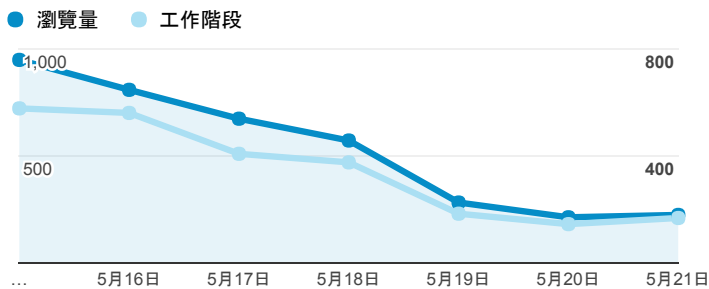

報表02_流量

2017年5月15日 - 2017年5月21日

所有使用者
100.00% 個工作階段

瀏覽量和平均網頁停留時間

瀏覽量和造訪

瀏覽量和不重複瀏覽量

造訪和新造訪率 (依 服務供應商 分組)

服務供應商	工作階段	瀏覽量
taipei taiwan	910	1,393
tamkang university	721	1,133
tfn media co. ltd.	160	269
panchiao taipei hsien taiwan	110	142
taiwan mobile co. ltd.	97	146
taiwan fixed network co. ltd.	96	130
kbro co. ltd.	37	85
vibo telecom inc.	36	49
chunghwa telecom data communication business group	26	36
mobile business group	22	37

造訪和瀏覽量 (依 分享網址 分組)

分享網址	工作階段	瀏覽量
eportfolio.tku.edu.tw/	1,771	2,790
eportfolio.tku.edu.tw/activity_105-2_game1.aspx	165	184
eportfolio.tku.edu.tw/tkustudentlink.aspx	51	66
eportfolio.tku.edu.tw/index_detail.aspx?category=14&sr v=3	48	92
eportfolio.tku.edu.tw/index_detail.aspx?category=17&sr v=3	37	81
eportfolio.tku.edu.tw/index_detail_share.aspx?id=537C19 E76E8126BF	34	36
eportfolio.tku.edu.tw/index_detail_share.aspx?id=0857AE 920B259F8E	29	34
eportfolio.tku.edu.tw/index.aspx	24	41
eportfolio.tku.edu.tw/index_detail.aspx?srv=3	14	28
eportfolio.tku.edu.tw/index_detail.aspx?category=50&sr v=3	10	14